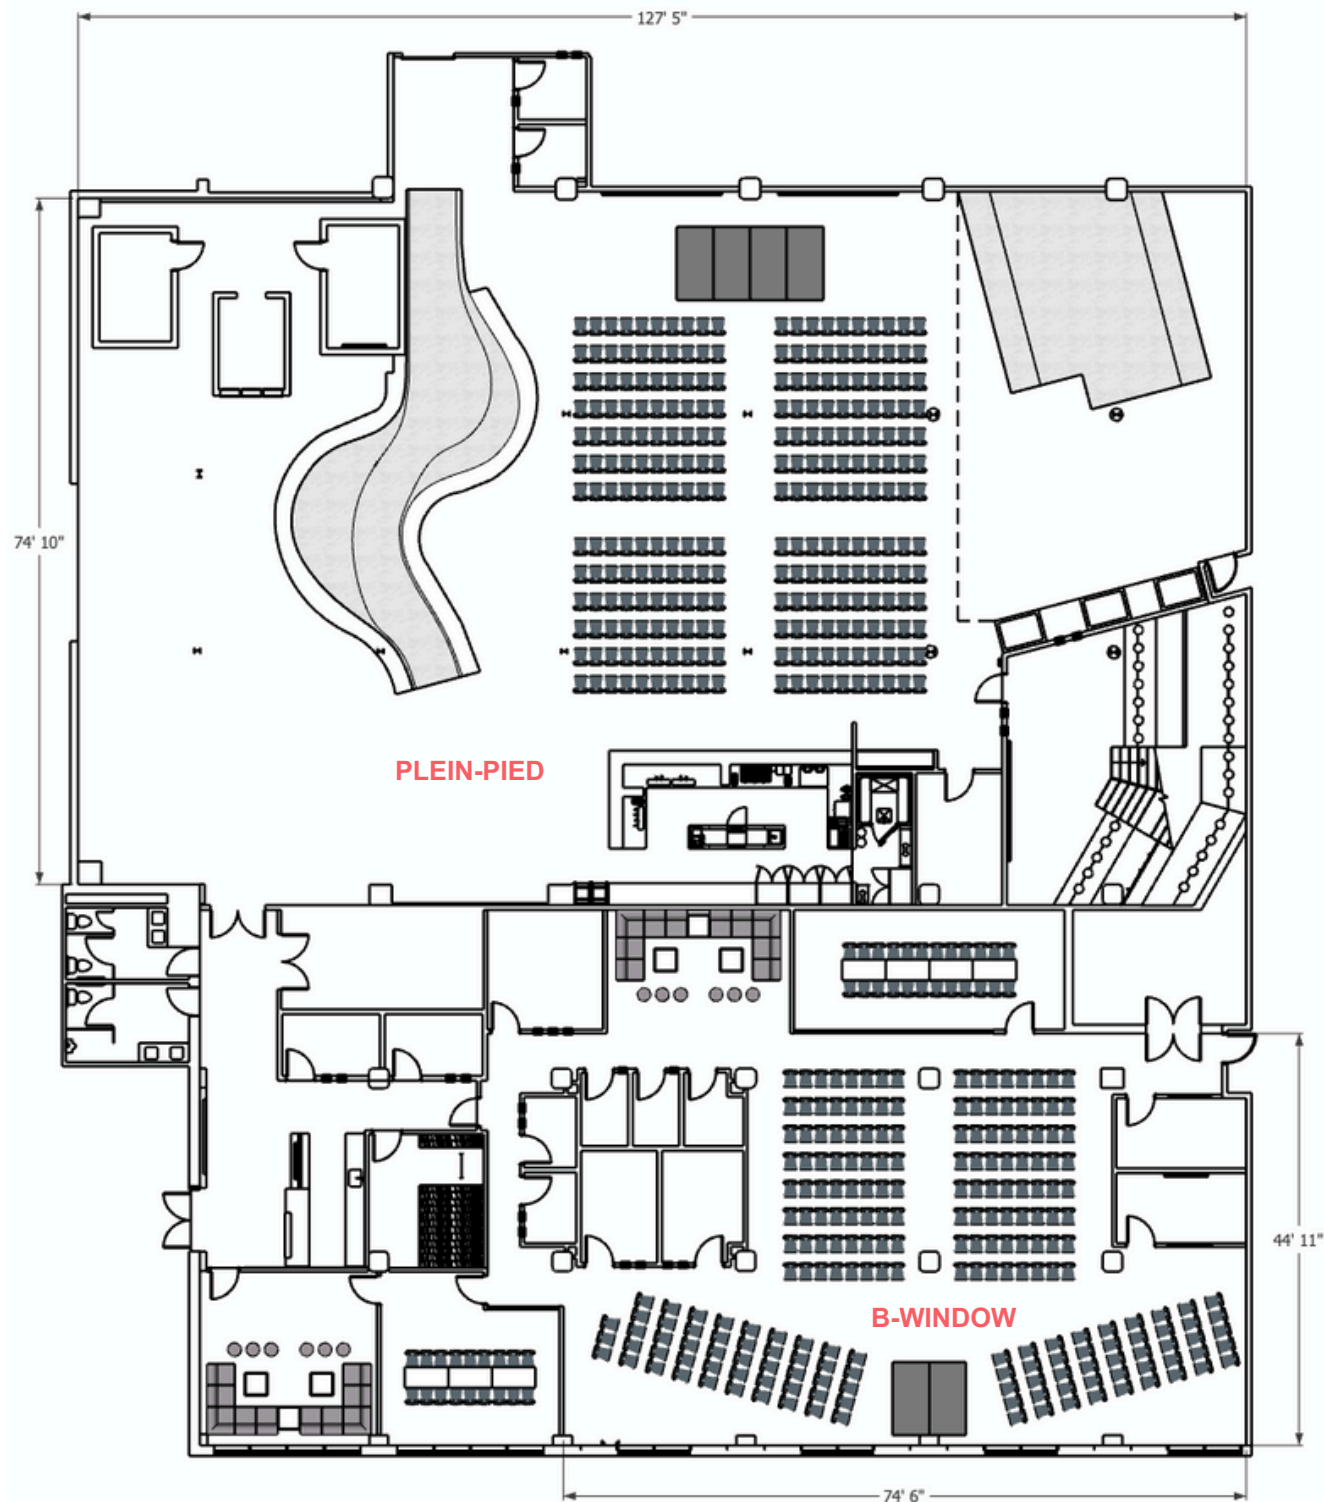

## EXEMPLE D'AMÉNAGEMENT

Banquet

	Plein-Pied	B Window
Banquet	330	234

\*\*\*Capacité maximum approximative

## EXEMPLE D'AMÉNAGEMENT

Conférence

	Plein-Pied	B Window
Théâtre	260	220

\*\*\*Capacité maximum approximative

## EXEMPLE D'AMÉNAGEMENT

Cocktail

	Plein-Pied	B Window
Cocktail	520	250

\*\*\*Capacité maximum approximative

# EXEMPLE D'AMÉNAGEMENT

Exposition

\*\*\*Capacité maximum approximative

\*\*\*Kiosque 8' x 8'