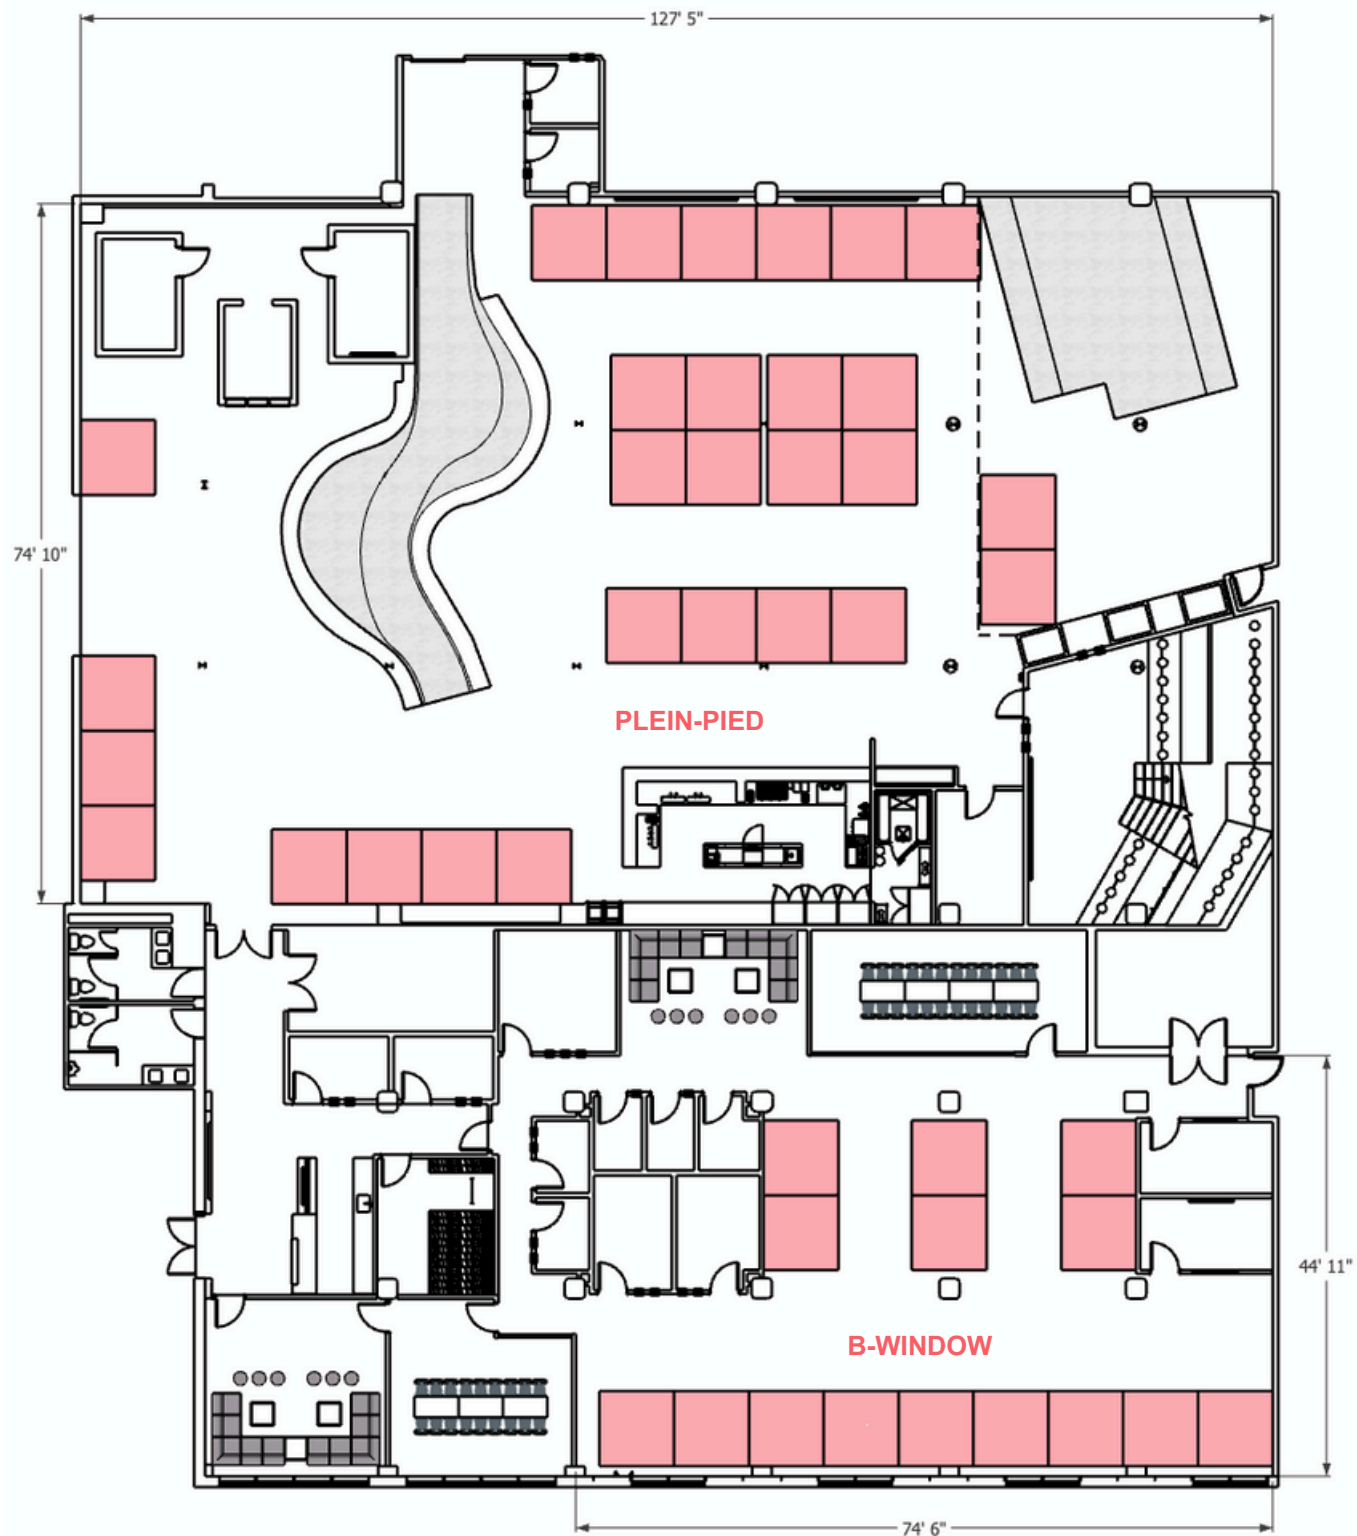

## EXEMPLE D'AMÉNAGEMENT

Banquet

	Plein-Pied	B Window
Banquet	330	234

\*\*\*Capacité maximum approximative

## EXEMPLE D'AMÉNAGEMENT

Conférence

	Plein-Pied	B Window
Théâtre	260	220

\*\*\*Capacité maximum approximative

## EXEMPLE D'AMÉNAGEMENT

Cocktail

	Plein-Pied	B Window
Cocktail	520	250

\*\*\*Capacité maximum approximative

# EXEMPLE D'AMÉNAGEMENT

Exposition

\*\*\*Capacité maximum approximative

\*\*\*Kiosque 8' x 8'