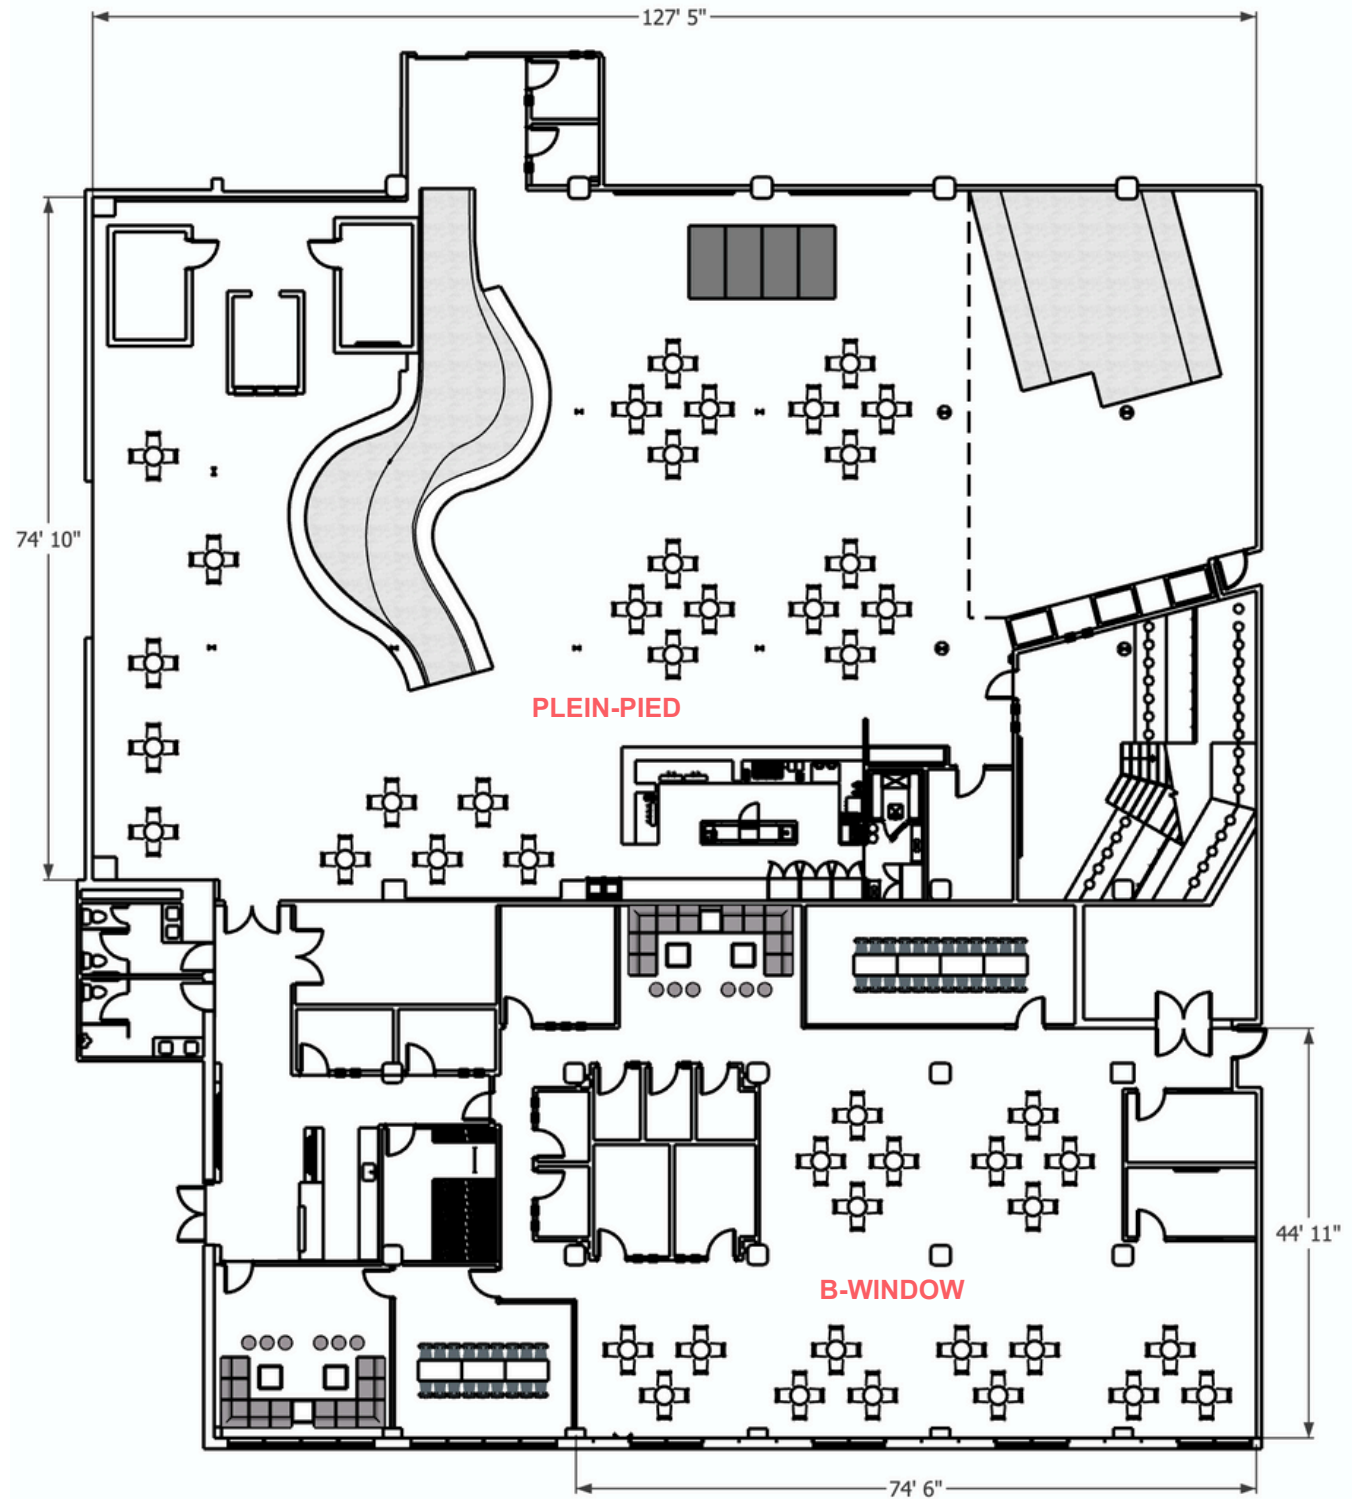

## EXEMPLE D'AMÉNAGEMENT

Banquet

	Plein-Pied	B Window
Banquet	330	234

\*\*\*Capacité maximum approximative

## EXEMPLE D'AMÉNAGEMENT

Conférence

	Plein-Pied	B Window
Théâtre	260	220

\*\*\*Capacité maximum approximative

## EXEMPLE D'AMÉNAGEMENT

Cocktail

	Plein-Pied	B Window
Cocktail	520	250

\*\*\*Capacité maximum approximative

# EXEMPLE D'AMÉNAGEMENT

Exposition

\*\*\*Capacité maximum approximative

\*\*\*Kiosque 8' x 8'