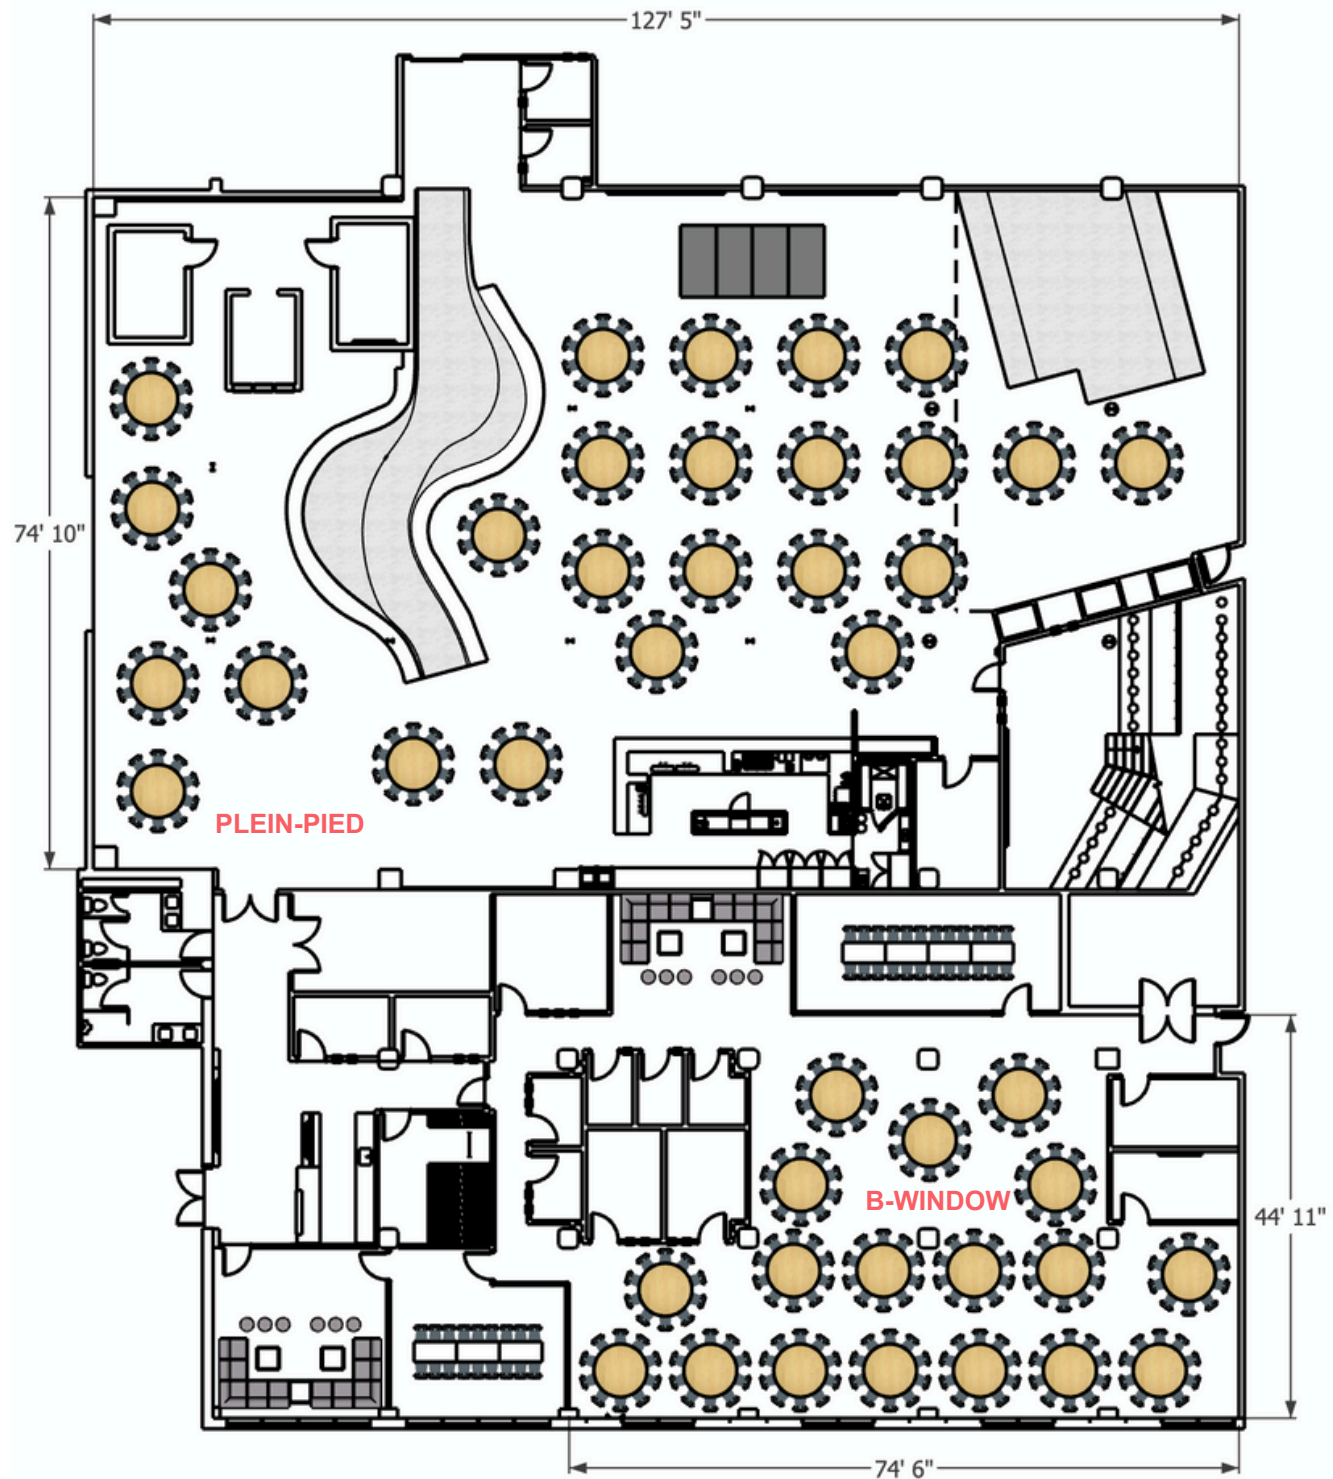

## EXEMPLE D'AMÉNAGEMENT

Banquet

	Plein-Pied	B Window
Banquet	330	234

\*\*\*Capacité maximum approximative

## EXEMPLE D'AMÉNAGEMENT

Conférence

	Plein-Pied	B Window
Théâtre	260	220

\*\*\*Capacité maximum approximative

## EXEMPLE D'AMÉNAGEMENT

Cocktail

	Plein-Pied	B Window
Cocktail	520	250

\*\*\*Capacité maximum approximative

# EXEMPLE D'AMÉNAGEMENT

Exposition

\*\*\*Capacité maximum approximative

\*\*\*Kiosque 8' x 8'